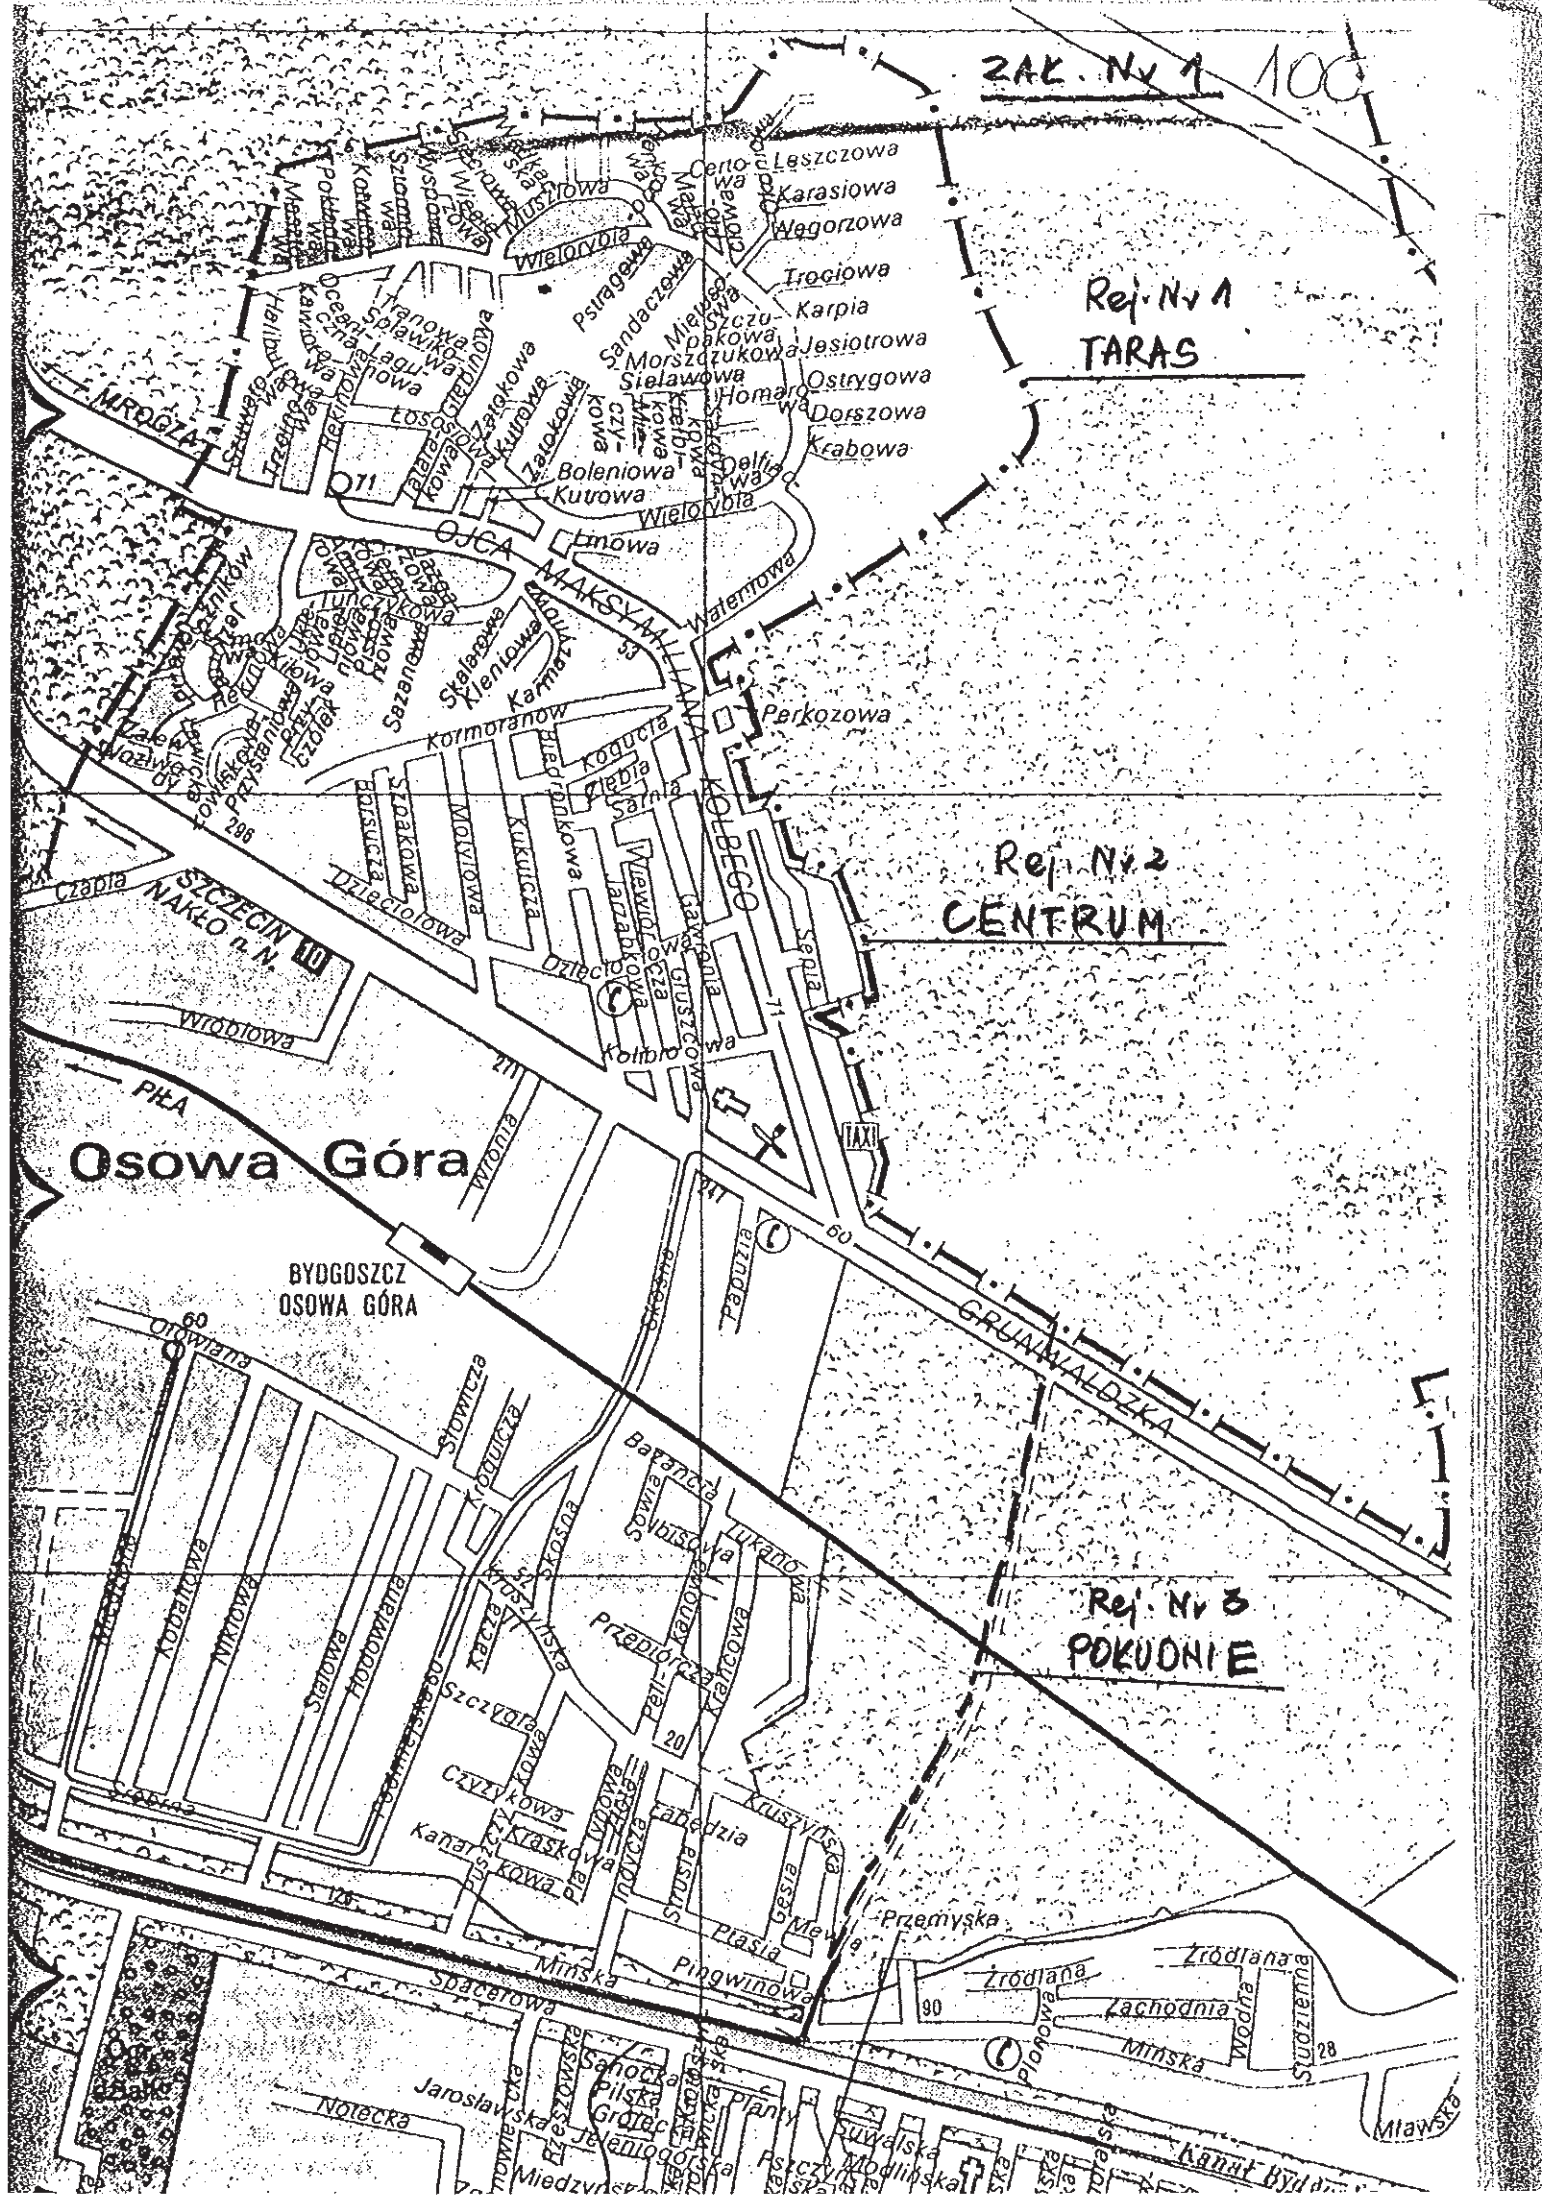

Opis granic Osiedla Osowa Góra

Granica osiedla Osowa Góra biegnie od skrzyżowania ulic Kruszyńskiej i Mińskiej, wzdłuż Kanału Bydgoskiego do zachodniej granicy miasta i tą granicą linią łamaną w kierunku północnym przecinając ulice Grunwaldzką i Ojca Maksymiliana Kolbego i dalej północną i wschodnią granicą osiedla do ulicy Grunwaldzkiej i tą ulicą w kierunku wschodnim do ulicy Przejście, a następnie tą ulicą w kierunku południowym do ulicy Kruszyńskiej.