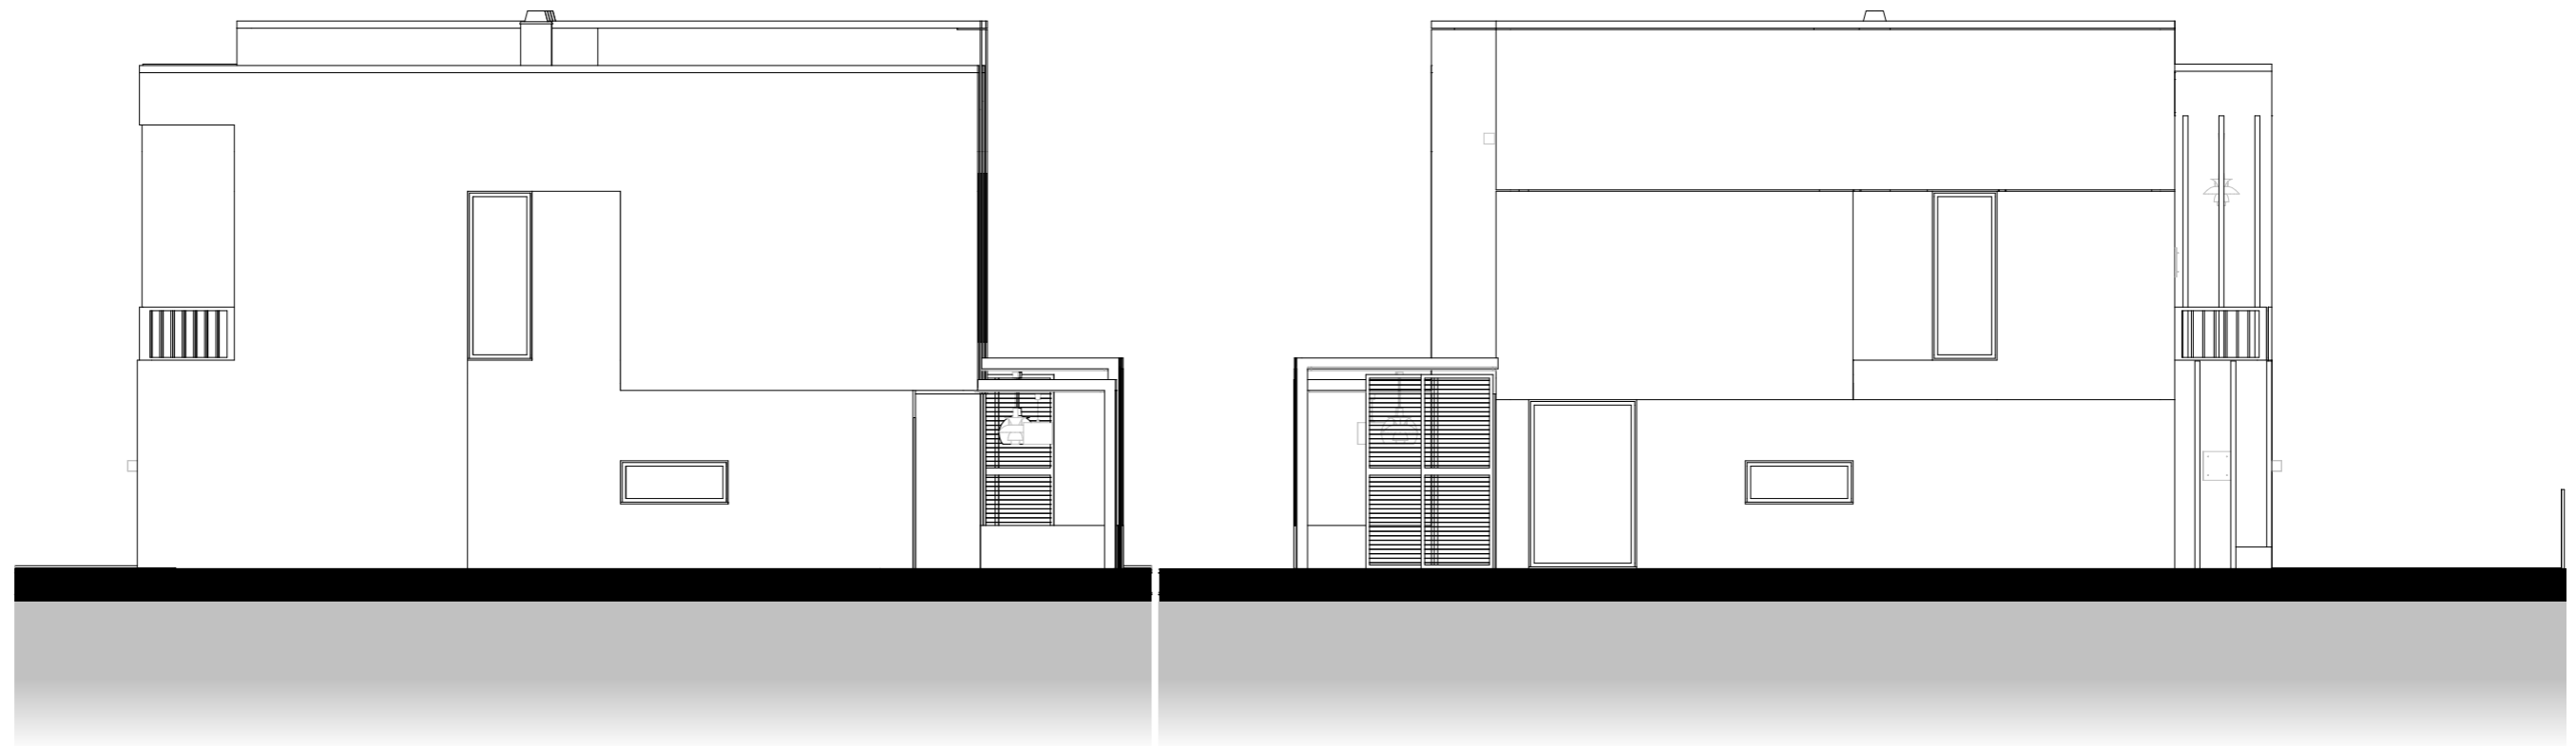

BUDOWA 30 BUDYNKÓW MIESZKALNYCH JEDNORODZINNYCH W ZABUDOWIE SZEREGOWEJ, W ZABUDOWIE BLIŹNIACZEJ i WOLNOSTOJĄCYCH wraz z WOLNOSTOJĄCYM BUDYNKIEM MUZEUM MOTORYZACJI oraz BUDOWA ZESPOŁU SZKOLNO-PRZEDSZKOLNEGO przy ul. CMENTARNEJ w BYDGOSZCZY. DZ NR EWID. 4, OBRĘB 0156

DOMY W ZABUDOWIE SZEREGOWEJ TYP 100_WIZUALIZACJA POGLĄDOWA

BUDOWA 30 BUDYNKÓW MIESZKALNYCH JEDNORODZINNYCH W ZABUDOWIE SZEREGOWEJ, W ZABUDOWIE BLIŹNIACZEJ I WOLNOSTOJĄCYCH wraz z WOLNOSTOJĄCYM BUDYNKIEM MUZEUM MOTORYZACJI oraz BUDOWA ZESPOŁU SZKOLNO-PRZEDSZKOLNEGO przy ul. CMENTARNEJ w BYDGOSZCZY. DZ NR EWID. 4, OBRĘB 0156

DOMY W ZABUDOWIE SZEREGOWEJ TYP 100_ ELEWACJA FRONTOWA

1:100

DOMY W ZABUDOWIE SZEREGOWEJ TYP 100_ ELEWACJA OGRODOWA

1:100

BUDOWA 30 BUDYNKÓW MIESZKALNYCH JEDNORODZINNYCH W ZABUDOWIE SZEREGOWEJ, W ZABUDOWIE BLIŹNIACZEJ i WOLNOSTOJĄCYCH wraz z WOLNOSTOJĄCYM BUDYNKIEM MUZEUM MOTORYZACJI oraz BUDOWA ZESPOŁU SZKOLNO-PRZEDSZKOLNEGO przy ul. CMENTARNEJ w BYDGOSZCZY. DZ NR EWID. 4, OBRĘB 0156

DOMY W ZABUDOWIE SZEREGOWEJ TYP 100_ELEWACJA BOCZNA

1:100

DOMY W ZABUDOWIE SZEREGOWEJ TYP 100_ELEWACJA BOCZNA

1:100