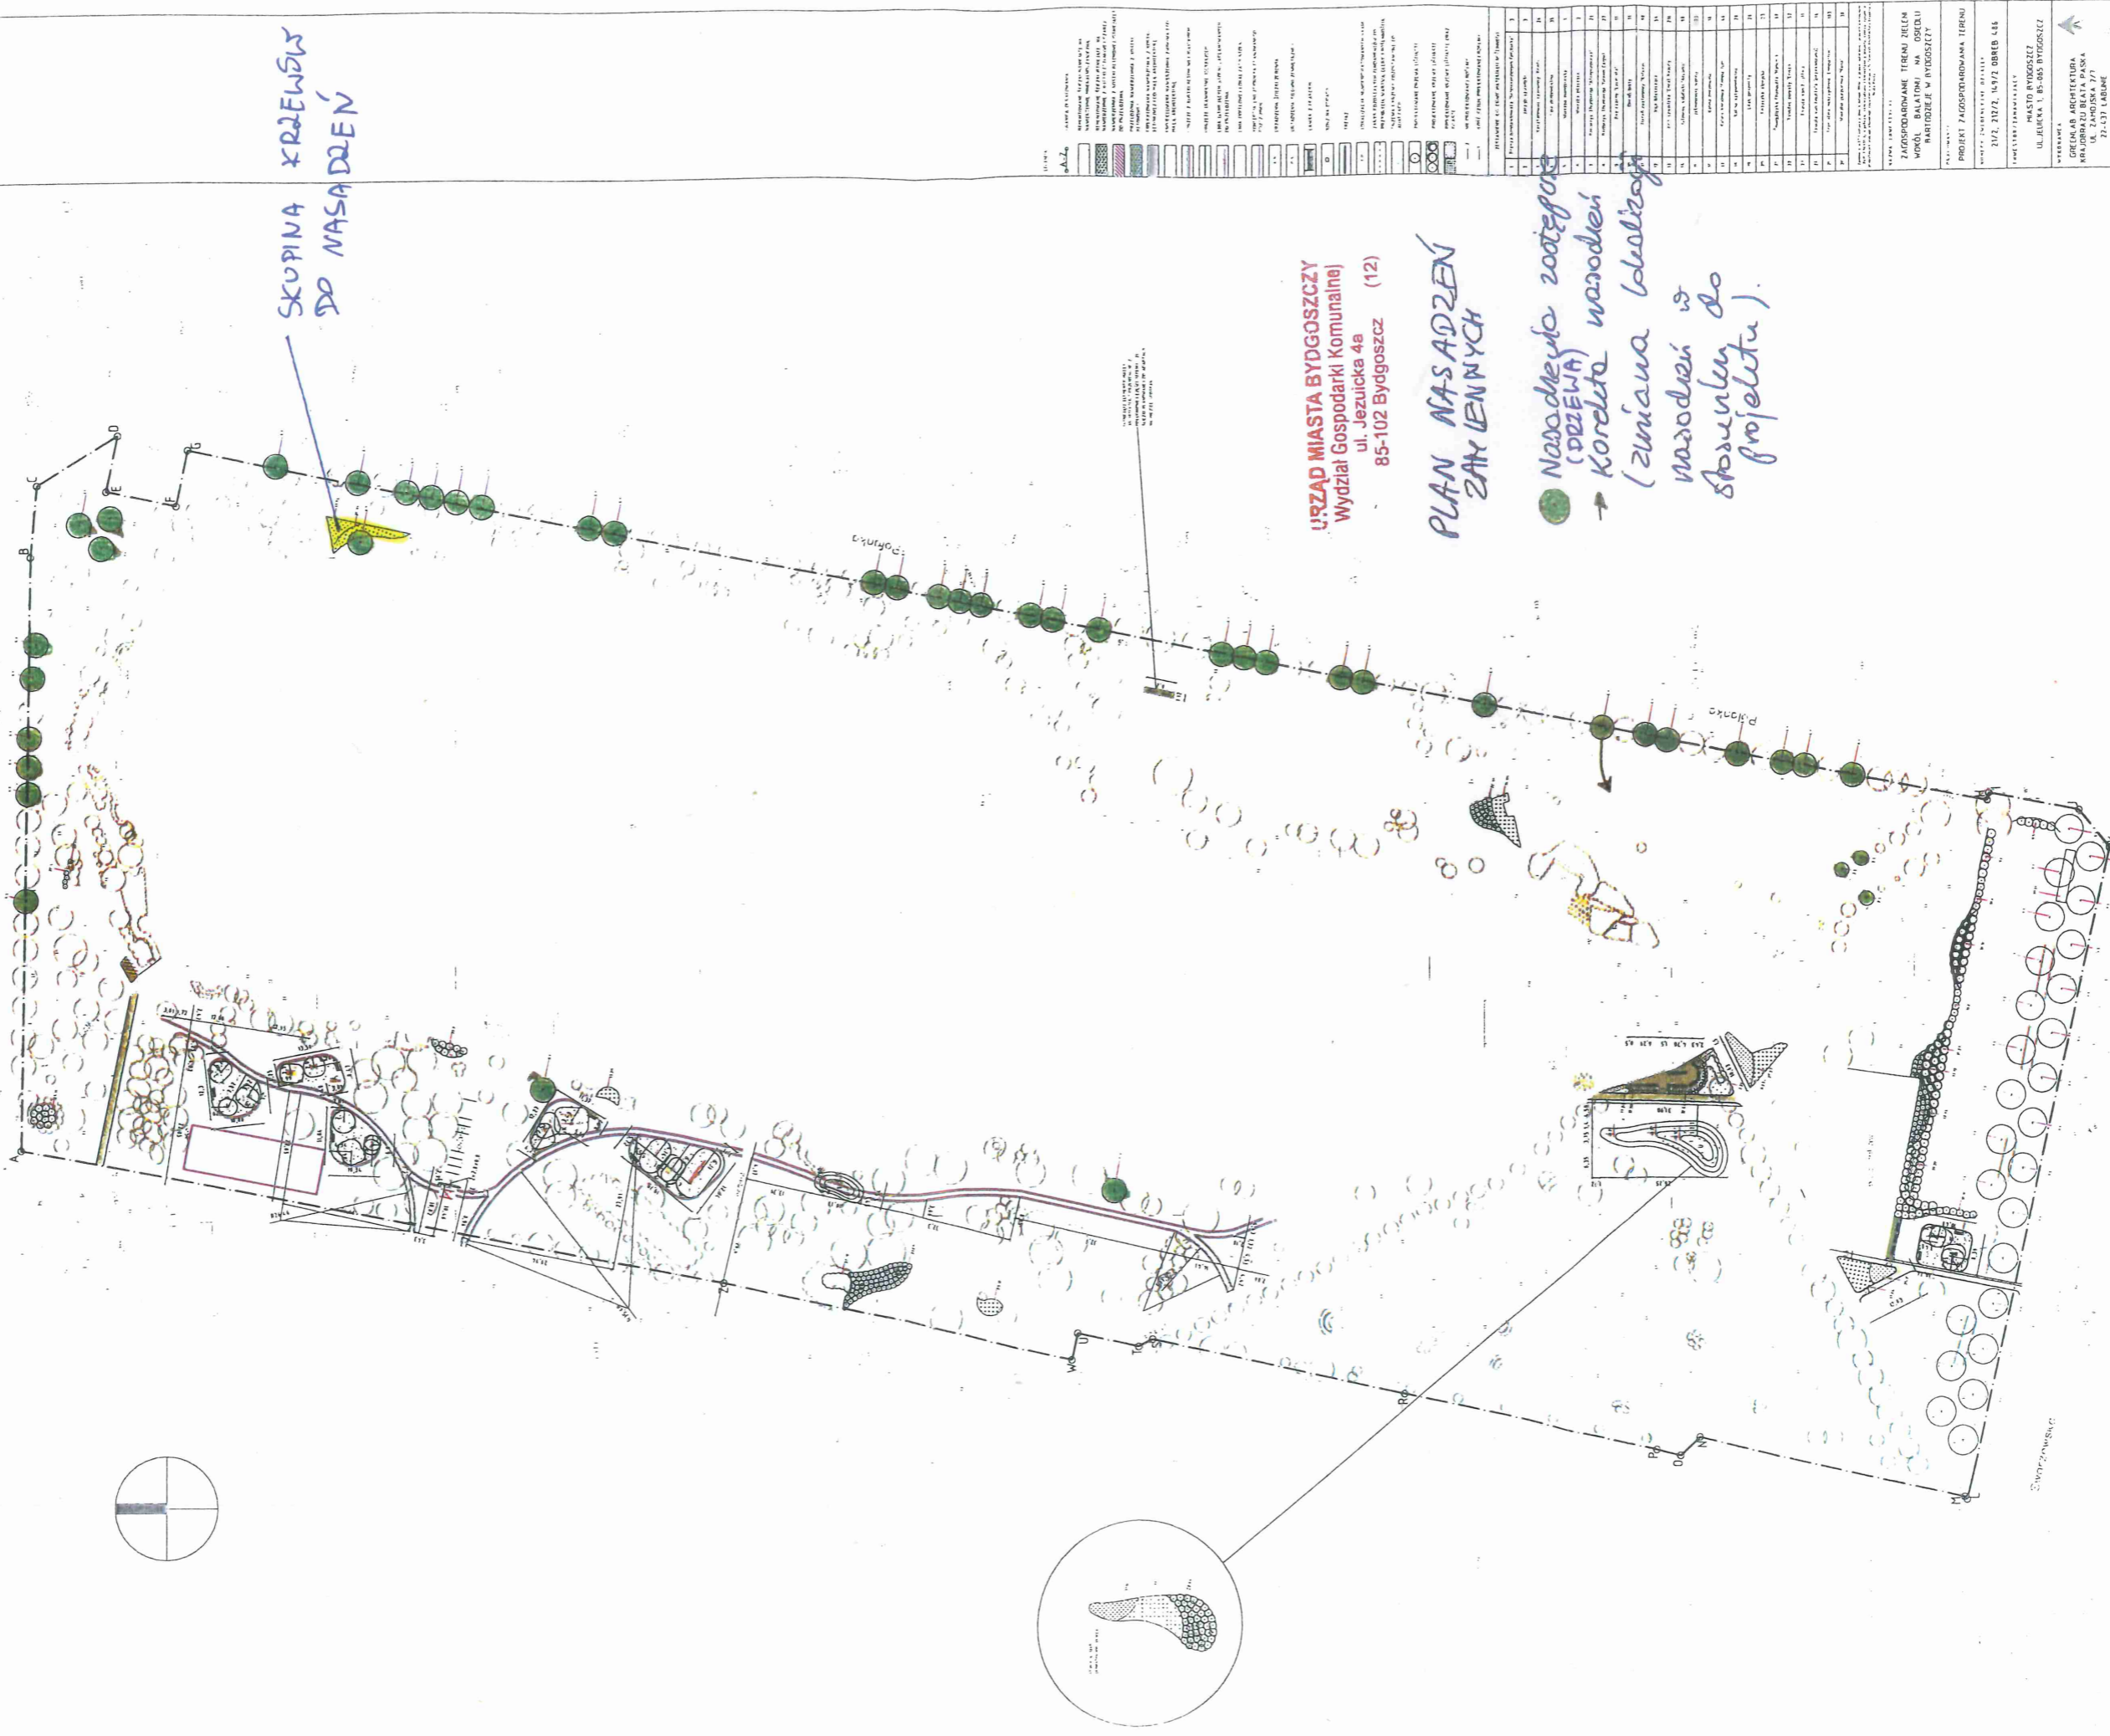

MAPA DO CELÓW PROJEKTOWYCH
SKALA 1:500

ul. Skłodowskiej-Curie, Pałeczek, Swarzędz

0 250'

Skłodowskiej-Curie

URZĄD MIASTA BYDGOSZCZY
Wydział Gospodarki Komunalnej
ul. Jezuitska 4a
85-102 Bydgoszcz (12)

PLAN NASADZEŃ
ZAGOSPODAROWANYCH

➤ Nasadzenia ziółkowate
(DRZEWA)
➔ Korolka narodowej
(zmiana lokalizacji
nasadzeń w stosunku do
projektu).

Swobodny